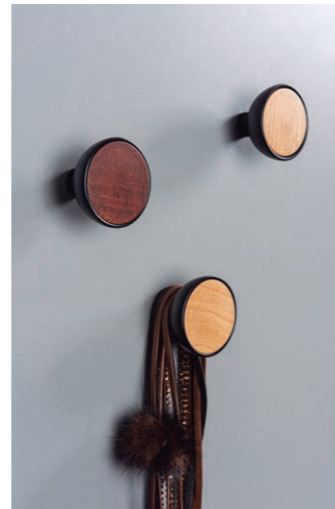

LM2+W22 Matt black + Sapelly <i>Negro mate + Sapelly</i>	LM2+W23 Matt black + Beech <i>Negro mate + Haya</i>	LM2+WM1 Matt black + Matt white lacquered <i>Negro mate + Lacado blanco mate</i>	Ø	H	↓	📦
7015045NM222	7015045NM223	7015045NM2M1	45	31,2	1	12