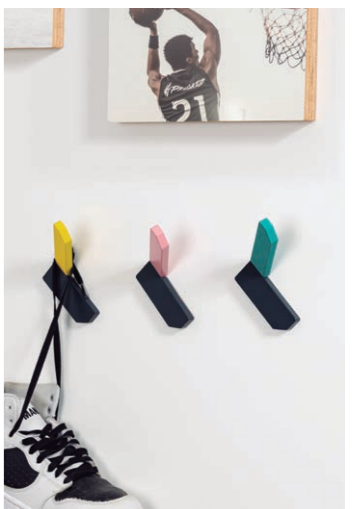

ZM24+ZM51	ZM24+ZM81	ZM24+ZM71	ZM24+ZM25	ZM24+ZM1	ZM24+ZM2	↓	☐
Anthracite grey + Yellow	Anthracite grey + Blue turquoise	Anthracite grey + Pink	Anthracite grey + Moss grey	Anthracite grey + Matt white	Anthracite grey + Matt black		
Gris antracita + Amarillo	Gris antracita + Azul turquesa	Gris antracita + Rosa	Gris antracita + Gris musgo	Gris antracita + Blanco mate	Gris antracita + Negro mate		
7005030ZM2451	7005030ZM2481	7005030ZM2471	7005030ZM2425	7005030ZM24M1	7005030ZM24M2	2	6