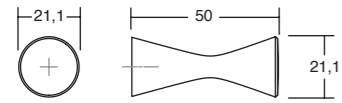

7014 **DIABOLO** ALUMINIUM Design: Frank Person

Fixation with screw
Fijación con tornillo