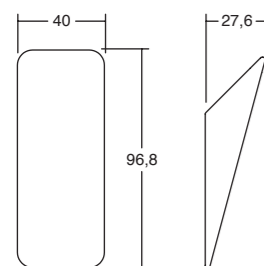

7008 **SWITCH** WOOD Design: Viefie®

Fixation with adhesive
Fijación con adhesivo

W16	W17	WM1	WM2	↓	☐
Oak Roble	Walnut Nogal	Matt white lacquered Lacado blanco mate	Matt black lacquered Lacado negro mate	1	12
7008040W16	7008040W17	7008040WM1	7008040WM2	1	12