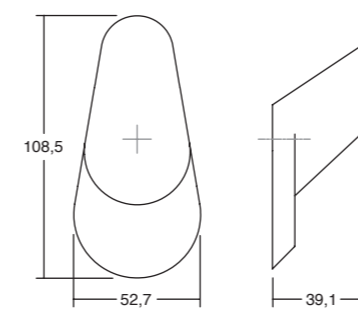

7004 **CREST** ZAMAK Design: Alexis Vivet

Fixation with screw
Fijación con tornillo