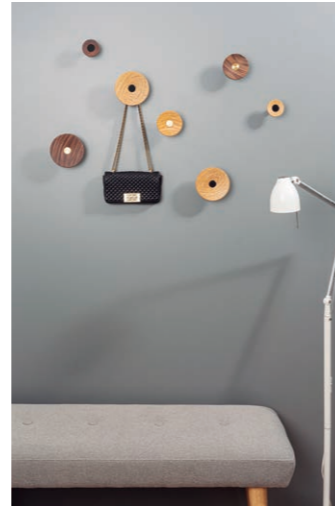

7001 **ZOOT** ALUMINIUM/WOOD Design: Alexis Vivet

7003 **FLOID** ZAMAK Design: Frank Person

Z28	Z610	Z614	ZM1	ZM2	↓	☐
Brushed gold Oro cepillado	Pewter Latón antiguo	Antique brass Latón antiguo	Matt white Blanco mate	Matt black Negro mate		
7003060Z28	7003060Z610	7003060Z614	7003060ZM1	7003060ZM2	1	12

L291+W16	L291+W17	L291+WM2	LM2+W16	LM2+W17	LM2+WM2	Ø	L	↓	☐
Brushed dark brass + Oak	Brushed dark brass + Walnut	Brushed dark brass + Matt black lacquered	Matt black + Oak	Matt black + Walnut	Matt black + Matt black lacquered				
Latón oscuro cepillado + roble	Latón oscuro cepillado + Nogal	Latón oscuro cepillado + Lacado negro mate	Negro mate + Roble	Negro mate + Nogal	Matt black + Lacado negro mate				
7001060N29116	7001060N29117	7001060N291M2	7001060NM216	7001060NM217	7001060NM2M2	60	64,5	1	12
7001090N29116	7001090N29117	7001090N291M2	7001090NM216	7001090NM217	7001090NM2M2	90	67	1	12
7001120N29116	7001120N29117	7001120N291M2	7001120NM216	7001120NM217	7001120NM2M2	120	69,5	1	6

7004 **CREST** ZAMAK Design: Alexis Vivet

ZM1	ZM2	↓	☐
Matt white Blanco mate	Matt black Negro mate		
7004053ZM1	7004053ZM2	1	6

7002 **TAKK** ZAMAK Design: Alexis Vivet

Z01	Z28	ZM1	ZM2	↓	☐
Polished chrome Cromo brillo	Brushed gold Oro cepillado	Matt white Blanco mate	Matt black Negro mate		
7002016Z01	7002016Z28	7002016ZM1	7002016ZM2	1	12

7005 **CORNER** ZAMAK Design: Alexis Vivet