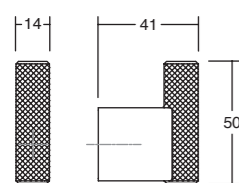

7009 **GRAF** ALUMINIUM Design: Viefie®

Fixation with screw
Fijación con tornillo

L24	L291	L30	↓	☐
Stainless steel look Inox look	Brushed dark brass Latón oscuro cepillado	Brushed black Negro cepillado	1	12
7009014L24	7009014L291	7009014L30	1	12