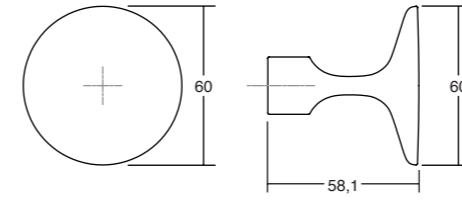

7003 **FLOID** ZAMAK Design: Frank Person

Fixation with screw
Fijación con tornillo