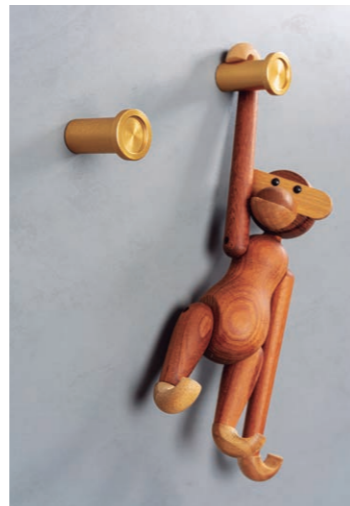

7016 **ROUND** ALUMINIUM Design: Balutto Associati

Fixation with screw
Fijación con tornillo

L291 Brushed dark brass <i>Latón oscuro cepillado</i>	L30 Brushed black <i>negro cepillado</i>	↓	📦
7016028L291	7016028L30	1	12