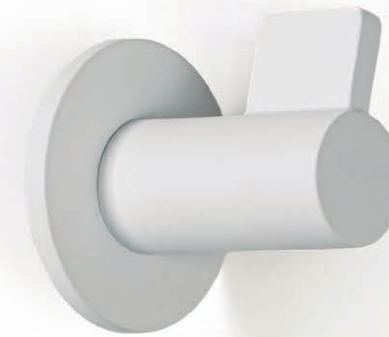

Brushed dark brass  
*Latón oscuro cepillado*

Brushed black  
*Negro cepillado*

Fixation with screws  
*Fijación con tornillos*

Technical info on page 44  
*Info técnica en pág 44*

7010

**FIN**

ZAMAK

Designer: Viefe®