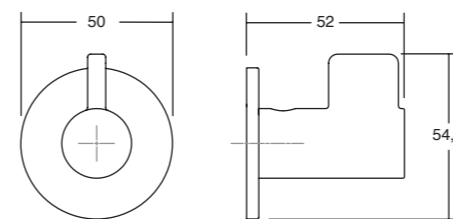

7010 **FIN** ZAMAK Design: Viefie®

Fixation with screw or adhesive
Fijación con tornillo o adhesivo

Z01	ZM1	ZM2	↓	☐
Polished chrome Cromo brillo	Matt white Blanco mate	Matt black Negro mate	1	12
7010050Z01	7010050ZM1	7010050ZM2	1	12