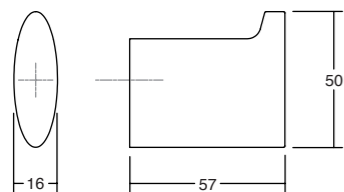

7002 **TAKK** ZAMAK Design: Alexis Vivet

Fixation with screw
Fijación con tornillo