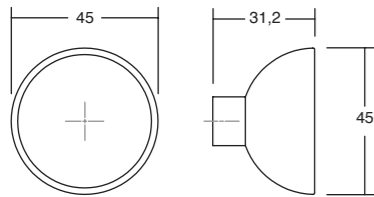

7015 **BOL** ZAMAK/WOOD Design: Balutto Associati

Fixation with screw
Fijación con tornillo