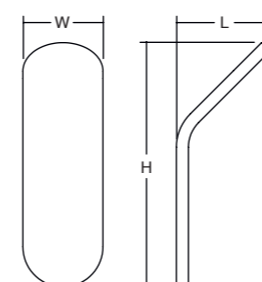

7012 **TIK** ALUMINIUM Design: Viefie®