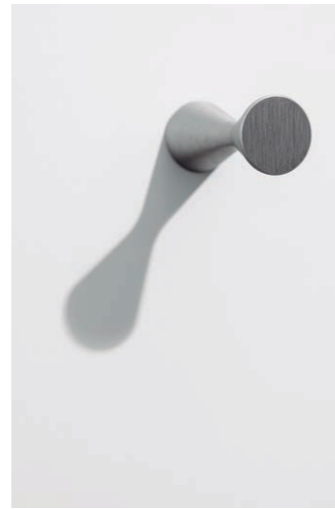

7014 **DIABOLO** ALUMINIUM Design: Frank Person

Fixation with screw
Fijación con tornillo

L24 Stainless steel look <i>Inox look</i>	L291 Brushed dark brass <i>Latón oscuro cepillado</i>	L30 Brushed black <i>Negro cepillado</i>	L31 Brushed grey <i>Gris cepillado</i>	↓	📦
7014021L24	7014021L291	7014021L30	7014021L31	1	12

7017 **COMO** ZAMAK Design: Viefte®

Fixation with screw
Fijación con tornillo