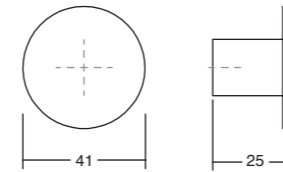

7017 **COMO** ZAMAK Design: Viefte®

Fixation with screw
Fijación con tornillo