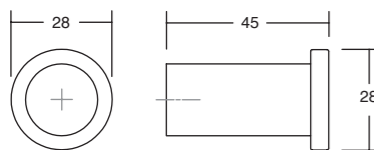

7016 **ROUND** ALUMINIUM Design: Balutto Associati

Fixation with screw
Fijación con tornillo