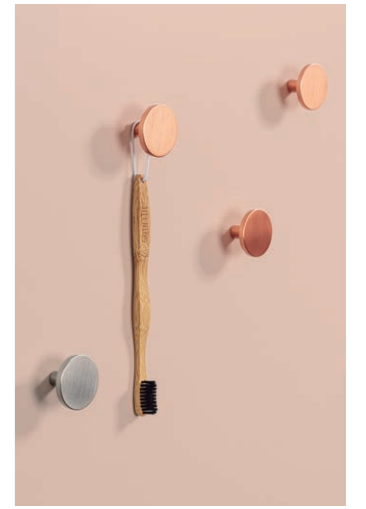

01 Polished chrome <i>Cromo brillo</i>	03 Polished black nickel <i>Níquel negro brillo</i>	06 Polished copper <i>Cobre brillo</i>	07 Polished brass <i>Latón brillo</i>	11 Matt chrome <i>Cromo mate</i>	23 Brushed nickel <i>Níquel cepillado</i>	26 Brushed copper <i>Cobre cepillado</i>	28 Brushed gold <i>Oro cepillado</i>	M1 Matt white <i>Blanco mate</i>	M2 Matt black <i>Negro mate</i>	↓	📦
7017041Z01	7017041Z03	7017041Z06	7017041Z07	7017041Z11	7017041Z23	7017041Z26	7017041Z28	7017041ZM1	7017041ZM2	1	12