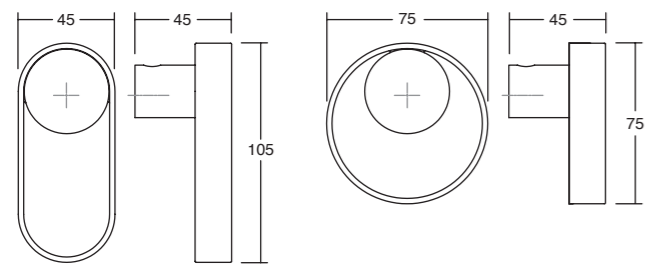

7007 **ORBIT** ZAMAK Design: Sung Sook Kim

Fixation with screw
Fijación con tornillo

ZM2+Z26	ZM2+Z28	↓	☐
Matt black + Brushed copper Negro mate + Cobre cepillado	Matt black + brushed gold Negro mate + Oro cepillado	1	6
7007045ZM226	7007045ZM228	1	6
7007075ZM226	7007075ZM228	1	6