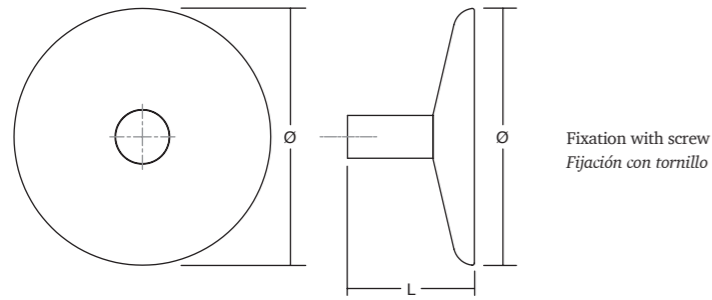

# TECHNICAL INFO

References  
Sizes  
Measurements  
Finishes  
Technical drawings

Referencias  
Tallas  
Medidas  
Acabados  
Dibujos técnicos

Referències  
Talles  
Mides  
Acabats  
Dibuixos tècnics

7001 **ZOOT** ALUMINIUM/WOOD Design: Alexis Vivet