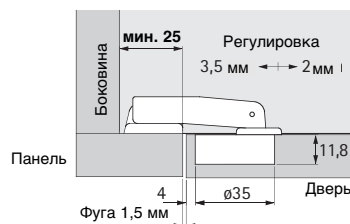

Скрытые петли
Perfekt 5737 W90 / Perfekt 5734 W90
 Для угла фасада 90°

Perfekt 5737 W90

- Самозакрывающаяся петля с креплением надвижением и короткой монтажной планкой
- Для шкафов с передними панелями
- Для вкладных дверей с функцией фиксации в открытом положении
- Диаметр чашки 35 мм
- Угол открывания 95°
- С функцией самозакрывания
- Регулировка по высоте ± 1,5 мм посредством монтажной планки
- Включает привинчивающуюся монтажную планку с продолговатыми отверстиями \varnothing 4,2 мм и дистанцией 0 мм.
- Петля/монтажная планка: сталь никелированная

Исполнение чашки

Чашка T42
под прикручивание

Артикул	Кол-во
0 069 603	1/10

Пример навески

Perfekt 5734 W90

- Самозакрывающаяся петля с креплением надвижением и короткой монтажной планкой
- Для шкафов с передними панелями
- Для накладных дверей с функцией фиксации в открытом положении
- Диаметр чашки 35 мм
- Угол открывания 95°
- С функцией самозакрывания
- Регулировка по высоте ± 1,5 мм посредством монтажной планки
- Включает привинчивающуюся монтажную планку с продолговатыми отверстиями \varnothing 4,2 мм и дистанцией 0 мм.
- Петля/монтажная планка: сталь никелированная