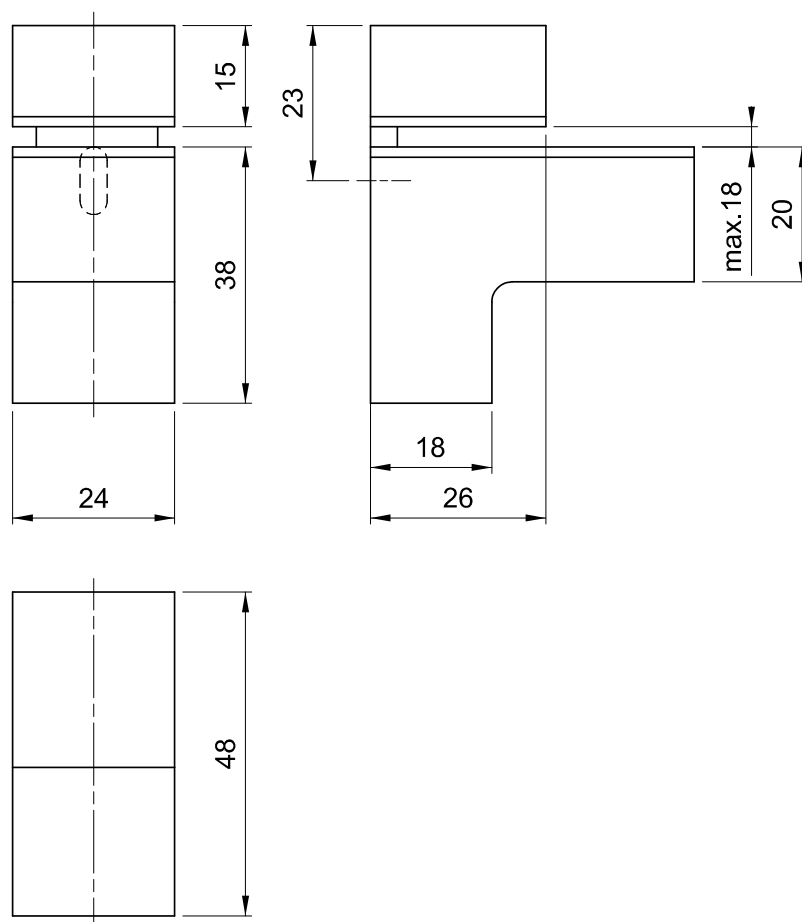

## Karta produktu

Numer katalogowy:

**MP002**

Opis:

Uchwyt do szkła i płyty

Kolorystyka: