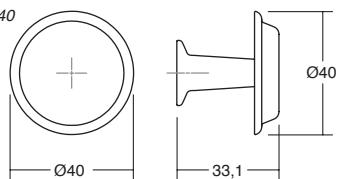

Finishes
Acabados

Brushed gold
Oro cepillado

Pewter
Peltre

Antique brass
Latón antiguo

Matt black
Negro mate

←→	o — o
40 (Ø) mm	-
98 mm	64 mm

Technical info on page 243
Info técnica en pág 243

0494

LAND

ZAMAK

Design: Héctor Diego

NEW!

0494 - 040

0494 - 064

28	610	614	M2		
Brushed gold	Pewter	Antique brass	Matt black	↓	📦
<i>Oro cepillado</i>	<i>Peltre</i>	<i>Latón antiguo</i>	<i>Negro mate</i>		
0494040Z28	0494040Z2610	0494040Z614	0494040ZM2	1	25
0494064Z28	0494064Z2610	0494064Z614	0494064ZM2	2	25