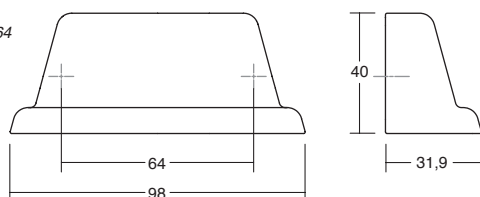

Finishes
Acabados

Brushed gold
Oro cepillado

Pewter
Peltre

Antique brass
Latón antiguo

Matt black
Negro mate

←→	o — o
40 (Ø) mm	-
98 mm	64 mm

Technical info on page 243
Info técnica en pág 243

0494

LAND

ZAMAK

Design: Héctor Diego

NEW!

0494 - 040

0494 - 064

28	610	614	M2		
Brushed gold	Pewter	Antique brass	Matt black	↓	📦
<i>Oro cepillado</i>	<i>Peltre</i>	<i>Latón antiguo</i>	<i>Negro mate</i>		
0494040Z28	0494040Z2610	0494040Z614	0494040ZM2	1	25
0494064Z28	0494064Z2610	0494064Z614	0494064ZM2	2	25