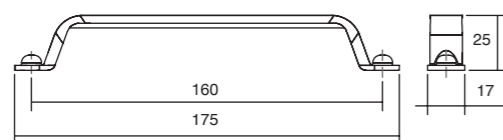

NEW!
BUTTON 0410

Design: Alexis Vivet

1 NEW!	610 NEW!	614 NEW!	
Polished chrome	Pewter	Antique Brass	↓
Cromo brillo	Peltre	Latón antiguo	☐
0410160Z01	0410160Z610	0410160Z614	2 25