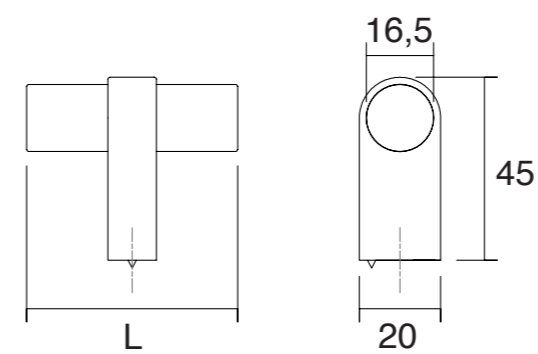

0657

**NOBB**

ALUMINIUM

Designer: Viefe Studio

**NEW!**

←→	o — o 1	o — o 2	
52 mm	-	-	Includes non-twisting tip / Incluye punta anti-giro
244 mm	192 mm	-	
372 mm	320 mm	-	
1108 mm	1056 mm	528mm	

**Finishes**  
**Acabados**

Includes non-twisting tip / Incluye punta anti-giro

L24 Stainless steel look <i>Inox look</i>	L618 Brushed brass cava <i>Latón cava cepillado</i>	L30 Brushed black <i>Negro cepillado</i>	C1	C2	L	↓	📦
0657052L24	0657052L618	0657052L30	-	-	52	1	25
0657192L24	0657192L618	0657192L30	192	-	244	2	25
0657320L24	0657320L618	0657320L30	320	-	372	2	25
06571056L24	06571056L618	06571056L30	1056	528	1108	3	10