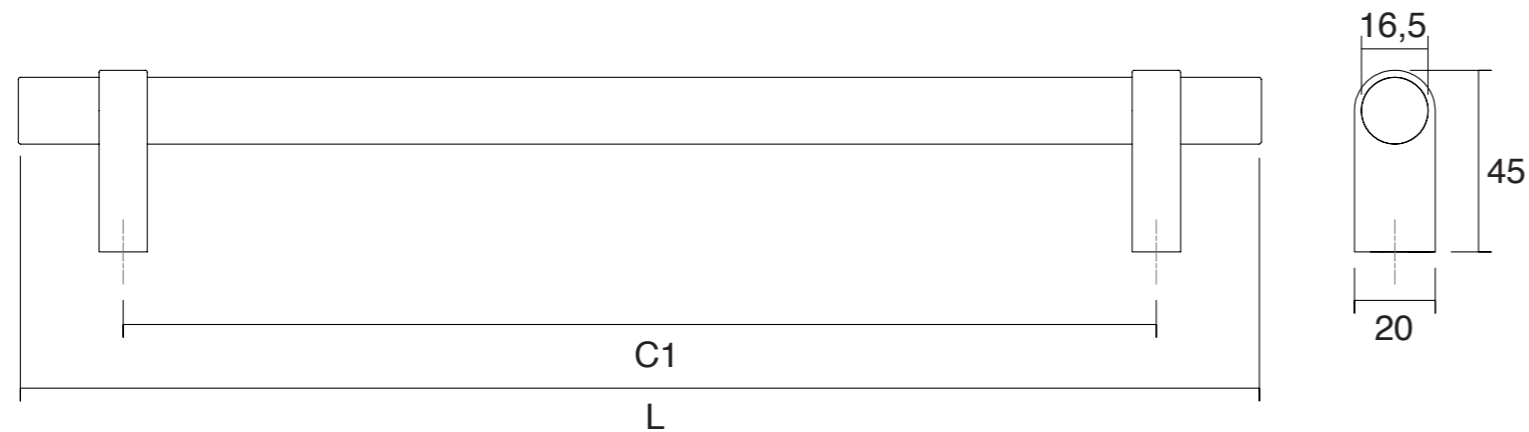

0657 - 192/320