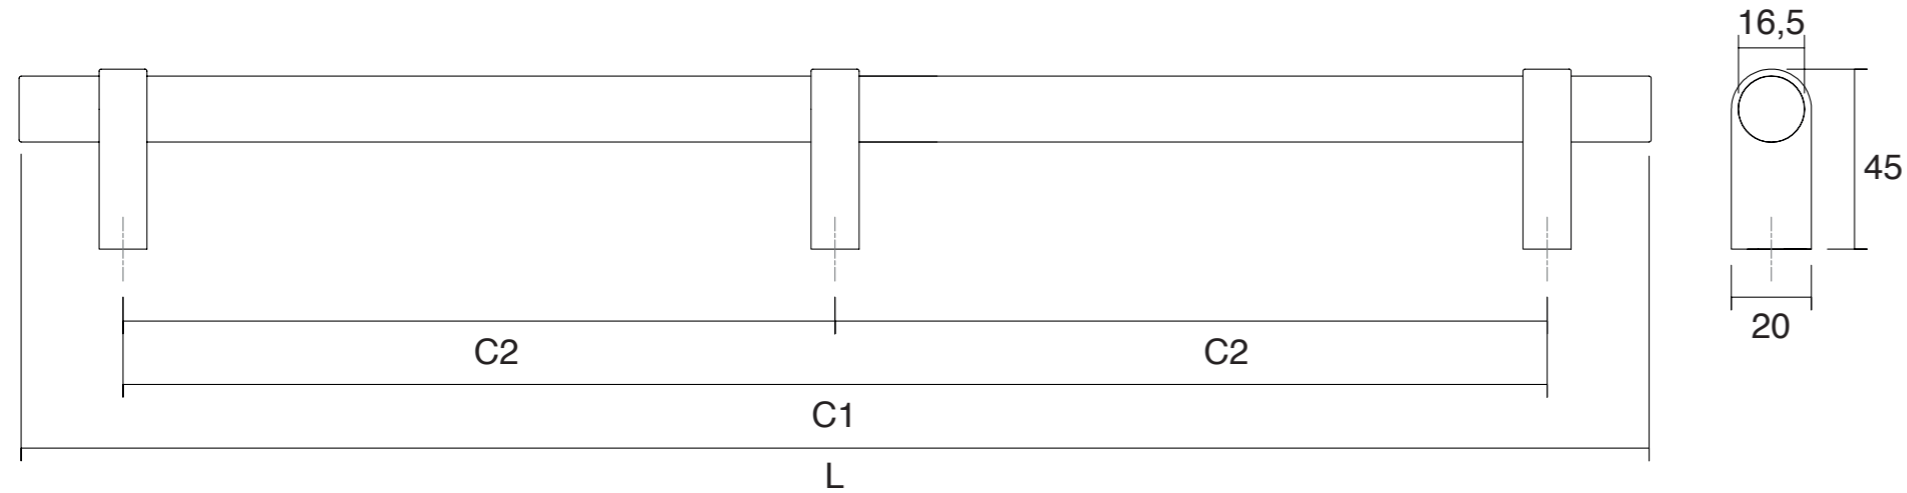

0657

**NOBB**

ALUMINIUM

Designer: Viefe Studio

**NEW!**

←→	o — o 1	o — o 2	
52 mm	-	-	Includes non-twisting tip / Incluye punta anti-giro
244 mm	192 mm	-	
372 mm	320 mm	-	
1108 mm	1056 mm	528mm	

**Finishes**  
**Acabados**

**NEW!**

0657

**NOBB**

ALUMINIUM

Designer: Viefe Studio

0657 - 1056

0657 - 192/320

0657 - 052

Includes non-twisting tip / Incluye punta anti-giro

L24 Stainless steel look <i>Inox look</i>	L618 Brushed brass cava <i>Latón cava cepillado</i>	L30 Brushed black <i>Negro cepillado</i>	C1	C2	L	↓	📦
0657052L24	0657052L618	0657052L30	-	-	52	1	25
0657192L24	0657192L618	0657192L30	192	-	244	2	25
0657320L24	0657320L618	0657320L30	320	-	372	2	25
06571056L24	06571056L618	06571056L30	1056	528	1108	3	10