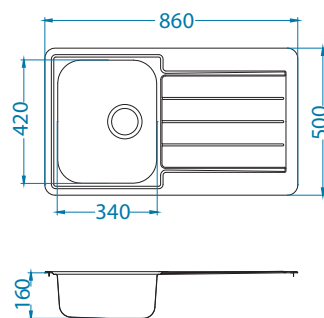

Line 10

Размеры мойки: 980 x 500 мм
 Размер чаш: 340 x 420 x 160 мм
 Размер шкафа: 600 мм

Повер.	Артикул	Исполнение	Слив	Ø 35 мм	Установка	Упаковка
SAT	1064281	оборачиваемая	3 1/2"	/	I	одна в одну
LEI	1085938	оборачиваемая	3 1/2"	/	I	одна в одну

Дополнительные аксессуары:

Приложено

Сифон
1011649

Стекло-разделочная доска
1063063

Коландер
нержавеющая сталь
1062602

Разделочная доска - дерево
1064565

Способ установки:

Line 20

Размеры мойки: 860 x 500 мм
 Размер чаш: 340 x 420 x 160 мм
 Размер шкафа: 450 мм

Повер.	Артикул	Исполнение	Слив	Ø 35 мм	Установка	Упаковка
SAT	1065560	оборачиваемая	3 1/2"	/	I	одна в одну
LEI	1065579	оборачиваемая	3 1/2"	/	I	одна в одну