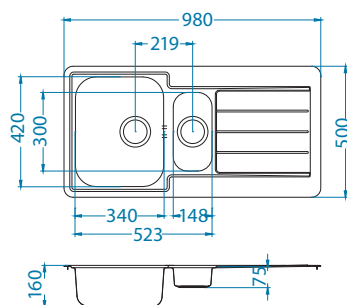

Line 10

Размеры мойки: 980 x 500 мм
 Размер чаш: 340 x 420 x 160 мм
 Размер шкафа: 600 мм

Повер.	Артикул	Исполнение	Слив	Ø 35 мм	Установка	Упаковка
SAT	1064281	оборачиваемая	3 1/2"	/	I	одна в одну
LEI	1085938	оборачиваемая	3 1/2"	/	I	одна в одну

Размеры мойки: 860 x 500 мм
 Размер чаш: 340 x 420 x 160 мм
 Размер шкафа: 450 мм

Повер.	Артикул	Исполнение	Слив	Ø 35 мм	Установка	Упаковка
SAT	1065560	оборачиваемая	3 1/2"	/	I	одна в одну
LEI	1065579	оборачиваемая	3 1/2"	/	I	одна в одну