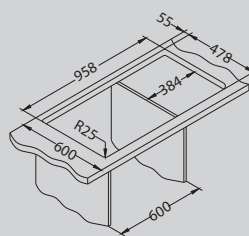

Line 10

Размеры мойки: 980 x 500 мм
 Размер чаш: 340 x 420 x 160 мм
 Размер шкафа: 600 мм

Повер.	Артикул	Исполнение	Слив	Ø 35 мм	Установка	Упаковка
SAT	1064281	оборачиваемая	3 1/2"	/	I	одна в одну
LEI	1085938	оборачиваемая	3 1/2"	/	I	одна в одну

Дополнительные аксессуары:

Приложено

Сифон
1011649

Стекло-разделочная доска
1063063

Коландер
нержавеющая сталь
1062602

Разделочная доска - дерево
1064565

Способ установки:

Line 20

Размеры мойки: 860 x 500 мм
 Размер чаш: 340 x 420 x 160 мм
 Размер шкафа: 450 мм

Повер.	Артикул	Исполнение	Слив	Ø 35 мм	Установка	Упаковка
SAT	1065560	оборачиваемая	3 1/2"	/	I	одна в одну
LEI	1065579	оборачиваемая	3 1/2"	/	I	одна в одну