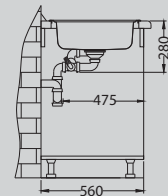

Способ установки: