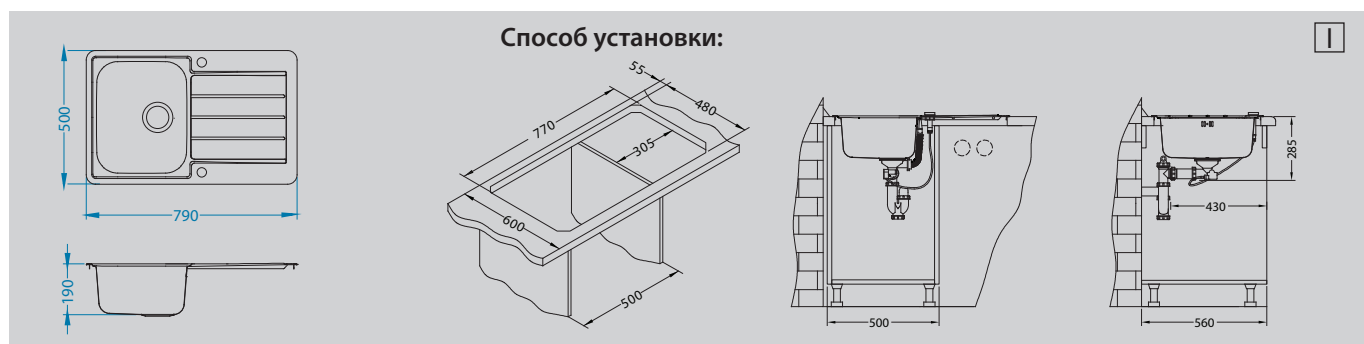

Line Max 80

Размер мойки: 790 x 500 мм
 Размер чаши: 340 x 420 x 190 мм
 Размер шкафа: 500 мм

Line Maxim 80

Размер мойки: 790 x 500 мм
 Размер чаши: 340 x 400 x 190 мм
 Размер шкафа: 500 мм

Артикул	Поверхность	Ориентация	Установка	Диаметр слива мм	Тип Сифона	Количество отверстий	Толщина стали	УПАКОВКА	Склад
1100216**	SAT	оборачиваемая	I	90	POP UP	2	0,8	коробка	45 дней
1136608*	SAT	оборачиваемая	I	90	Выпуск с сифоном 3 1/2	0	0,7	картон	Да
1137342	SAT	оборачиваемая	I	90	POP UP	2	0,7	коробка	45 дней

** 1100216 входит в складскую программу до появления 1136608

В комплекте:

Выпуск с сифоном POP UP
1127251

Выпуск с сифоном *
1130551

Дополнительные аксессуары:

Коландер нержавеющая сталь
1062602

Разделочная доска - дерево
1064565