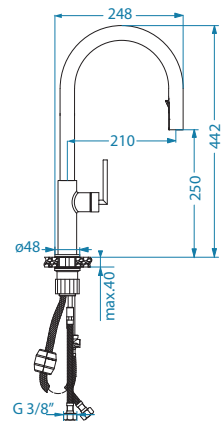

STELLA

surface	code
SAT	1150923
mat black	1150925

34,7 cm

Stella

Flora

Bloom-PS

Orion-P

Nova-PS