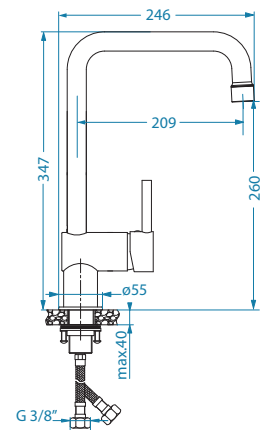

STELLA

surface	code
SAT	1150923
mat black	1150925

34,7 cm

Stella

Flora

Bloom-PS

Orion-P

Nova-PS