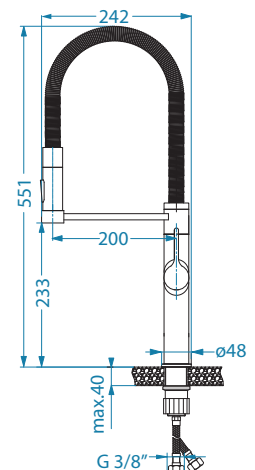

surface	code
mat black	1150841